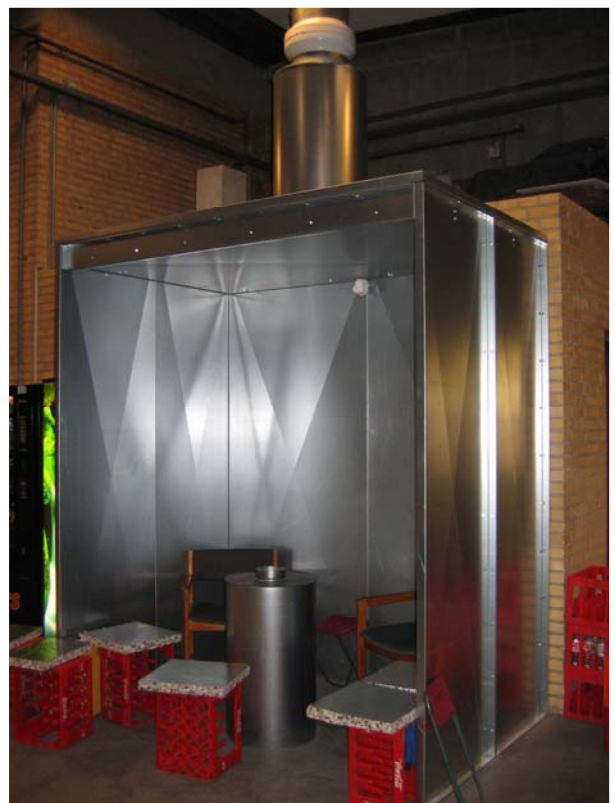

I a-vents rygekabiner føres den generende tobaksrøg ud i det fri. Herved undgås dyre filtre, og prisen kan holdes i et favorabelt leje.

Kabinen er opbygget i galvaniseret plade med et randsug i loftet. Alternativt kan den leveres i sandwichpaneler. Det vil sige: 2 stålplader med isolering imellem. Dette giver en bedre støjisolering fra omgivelserne.

Kabinen kan stå centralt, og derved undgås dyre gåture udenfor, samt de problemer det skaber i.f.m. dårligt vejr.

En bevægelsessensor starter en timer, som kører i et givent tidsrum. Efter endt brug, plus et lille efterløb, slukkes både ventilator og lys i kabinen. Kabinen holdes på denne måde økonomisk i drift og er meget diskret i sin fremtræden.

Standardkabine : 3 vægge og loft.

Tilkøb : rør, bøjninger, taggennemføring, kanalventilator og styring (se bagside)

Kontakt os for yderligere information og lad os skræddersy den rigtige løsning til Jer. Fax evt. udfyldt bagside